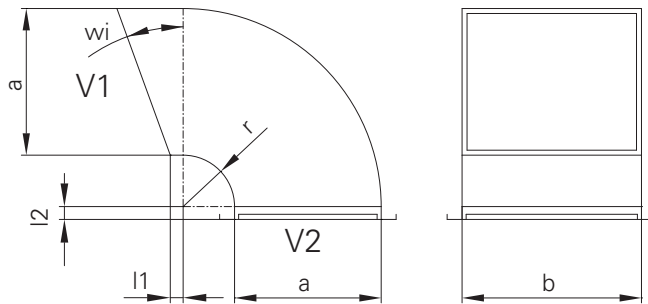

Preise in CHF, exkl. MWSt. Prix en CHF, exkl. TVA.

Bogen verfügen über einen inneren Radius von 115 mm und sind 35 mm verlängert
Les coudes ont un rayon intérieur de 115 mm et sont rallongés de 35 mm

a1 < 500 mm / b ≤ 200 mm ohne Leitblech
a1 < 500 mm / b ≤ 200 mm sans aube

Mindestpreis auch wenn Winkel ≤ 45°: CHF 58.-
Prix minimum même si d'angle ≤ 45°: CHF 58.-

Bogen schräg

Coude oblique

Bogen schräg 10°–60°
Coude oblique 10°–60°

ohne Wetterschutzgitter Wassereintritt möglich
sans Grille Pare-pluie risque d'entrée d'eau possible