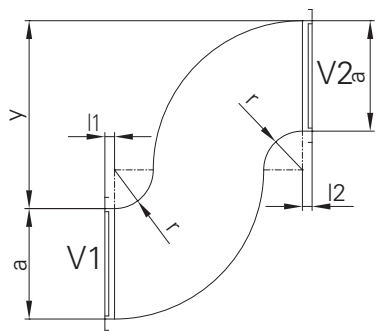

S-Bogen

Coude en S

Code 210.2
SB

Preis in CHF pro Stück
Prix en CHF par pièce

Standard ≤ 1000 M20
Druckklasse Classe de pression **1** > 1000 M30
Luftdichtheitsklasse Classe d'étanchéité **C** > 2000 M40

a \ b	145	200	300	400	500	600	700	800	900	1000	1100	1200	1300	1400	1500	1600	1800	2000	2250	2500
145	134.-	121.-	143.-	165.-	187.-	207.-	260.-	304.-	347.-	546.-	434.-	479.-	673.-	777.-	879.-	1083.-	1287.-	1647.-	1986.-	2356.-
200	107.-	99.-	121.-	143.-	165.-	187.-	207.-	260.-	304.-	347.-	393.-	434.-	479.-	673.-	777.-	879.-	1083.-	1287.-	1647.-	1986.-
300	117.-	107.-	134.-	153.-	179.-	199.-	223.-	275.-	321.-	366.-	408.-	452.-	502.-	697.-	799.-	903.-	1107.-	1321.-	1709.-	2052.-
400	128.-	117.-	143.-	167.-	189.-	214.-	236.-	292.-	337.-	379.-	423.-	473.-	522.-	719.-	825.-	927.-	1129.-	1358.-	1770.-	2120.-
500	136.-	128.-	151.-	175.-	201.-	224.-	247.-	309.-	352.-	394.-	439.-	495.-	546.-	745.-	847.-	949.-	1163.-	1394.-	1831.-	2188.-
600	145.-	136.-	160.-	187.-	214.-	238.-	264.-	323.-	367.-	411.-	457.-	515.-	566.-	767.-	870.-	971.-	1195.-	1430.-	1892.-	2222.-
700	167.-	145.-	173.-	199.-	224.-	250.-	275.-	338.-	383.-	428.-	473.-	532.-	588.-	791.-	893.-	1000.-	1227.-	1464.-	1955.-	2254.-
800	189.-	167.-	196.-	230.-	260.-	292.-	325.-	354.-	401.-	445.-	488.-	554.-	609.-	813.-	920.-	1029.-	1263.-	1499.-	1873.-	2283.-
900	214.-	189.-	221.-	252.-	286.-	316.-	357.-	386.-	432.-	461.-	505.-	575.-	627.-	838.-	944.-	1061.-	1295.-	1535.-	1931.-	2322.-
1000	236.-	214.-	243.-	275.-	309.-	345.-	386.-	418.-	462.-	496.-	522.-	597.-	651.-	860.-	971.-	1086.-	1328.-	1571.-	1989.-	2346.-
1100	260.-	236.-	267.-	299.-	338.-	379.-	417.-	452.-	495.-	527.-	559.-	617.-	670.-	884.-	996.-	1119.-	1360.-	1607.-	2008.-	2363.-
1200	282.-	260.-	289.-	330.-	369.-	410.-	447.-	483.-	525.-	563.-	598.-	638.-	692.-	906.-	1022.-	1148.-	1394.-	1641.-	2064.-	2424.-
1300	332.-	282.-	323.-	360.-	401.-	439.-	479.-	517.-	558.-	597.-	638.-	675.-	712.-	932.-	1044.-	1176.-	1430.-	1676.-	2120.-	2487.-
1400	367.-	332.-	386.-	437.-	488.-	541.-	592.-	644.-	697.-	748.-	799.-	850.-	903.-	933.-	1071.-	1205.-	1460.-	1712.-	2176.-	2548.-
1500	401.-	367.-	418.-	469.-	522.-	575.-	626.-	685.-	745.-	802.-	862.-	921.-	979.-	1037.-	1097.-	1234.-	1494.-	1746.-	2232.-	2610.-
1600	434.-	401.-	454.-	505.-	558.-	609.-	673.-	740.-	804.-	870.-	935.-	1000.-	1066.-	1131.-	1199.-	1263.-	1528.-	1782.-	2288.-	2671.-
1800	468.-	468.-	522.-	573.-	646.-	717.-	791.-	862.-	938.-	1012.-	1083.-	1156.-	1227.-	1302.-	1374.-	1448.-	1593.-	1853.-	2400.-	2793.-
2000	503.-	534.-	612.-	690.-	767.-	843.-	921.-	998.-	1076.-	1154.-	1229.-	1307.-	1386.-	1460.-	1516.-	1617.-	1770.-	1924.-	2511.-	2916.-
2250	534.-	615.-	748.-	845.-	935.-	957.-	1091.-	1156.-	1209.-	1287.-	1380.-	1518.-	1610.-	1727.-	1816.-	1964.-	2202.-	2438.-	2652.-	3070.-
2500	738.-	677.-	819.-	921.-	1017.-	1039.-	1182.-	1248.-	1301.-	1382.-	1479.-	1624.-	1719.-	1841.-	1931.-	2086.-	2331.-	2574.-	2856.-	3223.-

Preise in CHF, exkl. MWSt. Prix en CHF, exkl. TVA.