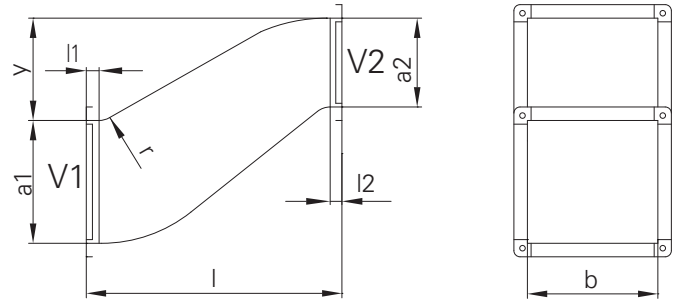

Etage reduziert mit Radius
Etage avec rayon réduit

Code   **213**
                 ES

213.1
ER

Preis in CHF pro Stück
Prix en CHF par pièce

Standard   ≤ 1000   M20
Druckklasse Classe de pression   > 1000   M30
Luftdichtheitsklasse Classe d'étanchéité   > 2000   M40

a \ b	145	200	300	400	500	600	700	800	900	1000	1100	1200	1300	1400	1500	1600	1800	2000	2250	2500
145	99.-	89.-	99.-	113.-	123.-	136.-	151.-	164.-	179.-	193.-	208.-	222.-	253.-	273.-	290.-	327.-	365.-	492.-	542.-	592.-
200	89.-	76.-	89.-	99.-	113.-	123.-	136.-	151.-	164.-	179.-	193.-	208.-	222.-	253.-	273.-	290.-	327.-	365.-	492.-	542.-
300	99.-	89.-	99.-	113.-	123.-	136.-	151.-	164.-	179.-	193.-	208.-	214.-	227.-	273.-	290.-	309.-	345.-	378.-	512.-	562.-
400	113.-	99.-	113.-	123.-	136.-	151.-	160.-	179.-	193.-	208.-	214.-	227.-	244.-	290.-	309.-	327.-	365.-	392.-	531.-	582.-
500	123.-	113.-	123.-	136.-	151.-	160.-	167.-	193.-	208.-	214.-	227.-	244.-	259.-	309.-	327.-	345.-	378.-	408.-	552.-	601.-
600	136.-	123.-	136.-	151.-	160.-	167.-	178.-	208.-	214.-	227.-	244.-	259.-	277.-	327.-	345.-	365.-	392.-	422.-	572.-	622.-
700	151.-	136.-	151.-	160.-	167.-	178.-	185.-	214.-	227.-	244.-	259.-	277.-	292.-	345.-	365.-	378.-	408.-	437.-	592.-	642.-
800	164.-	151.-	164.-	179.-	193.-	208.-	214.-	227.-	244.-	259.-	277.-	292.-	311.-	365.-	378.-	392.-	422.-	447.-	612.-	662.-
900	179.-	164.-	179.-	193.-	208.-	214.-	227.-	244.-	259.-	277.-	292.-	311.-	329.-	378.-	392.-	408.-	437.-	470.-	633.-	682.-
1000	193.-	179.-	193.-	208.-	214.-	227.-	244.-	259.-	277.-	292.-	311.-	329.-	348.-	392.-	408.-	422.-	447.-	492.-	652.-	703.-
1100	208.-	193.-	208.-	214.-	227.-	244.-	259.-	277.-	292.-	311.-	329.-	348.-	368.-	408.-	422.-	437.-	470.-	514.-	673.-	722.-
1200	222.-	208.-	214.-	227.-	244.-	259.-	277.-	292.-	311.-	329.-	348.-	368.-	388.-	422.-	437.-	447.-	492.-	536.-	692.-	743.-
1300	253.-	222.-	227.-	244.-	259.-	277.-	292.-	311.-	329.-	348.-	368.-	388.-	407.-	437.-	447.-	470.-	514.-	558.-	712.-	762.-
1400	273.-	253.-	273.-	290.-	309.-	327.-	345.-	365.-	378.-	392.-	408.-	422.-	437.-	447.-	470.-	492.-	536.-	578.-	733.-	783.-
1500	290.-	273.-	290.-	309.-	327.-	345.-	365.-	378.-	392.-	408.-	422.-	437.-	447.-	470.-	492.-	514.-	558.-	601.-	752.-	803.-
1600	327.-	290.-	309.-	327.-	345.-	365.-	378.-	392.-	408.-	422.-	437.-	447.-	470.-	492.-	514.-	536.-	578.-	623.-	773.-	822.-
1800	365.-	327.-	345.-	365.-	378.-	392.-	408.-	422.-	437.-	447.-	470.-	492.-	514.-	536.-	558.-	578.-	623.-	667.-	813.-	863.-
2000	492.-	365.-	378.-	392.-	408.-	422.-	437.-	447.-	470.-	492.-	514.-	536.-	558.-	578.-	601.-	623.-	667.-	713.-	853.-	903.-
2250	542.-	492.-	512.-	531.-	552.-	572.-	592.-	612.-	633.-	652.-	673.-	692.-	712.-	733.-	752.-	773.-	813.-	853.-	903.-	953.-
2500	592.-	542.-	562.-	582.-	601.-	622.-	642.-	662.-	682.-	703.-	722.-	743.-	762.-	783.-	803.-	822.-	863.-	903.-	953.-	1003.-

Preise in CHF, exkl. MWSt. Prix en CHF, exkl. TVA.

Mindestpreis auch wenn $l \leq 500$: CHF 76.-
Prix minimum même si $l \leq 500$: CHF 76.-