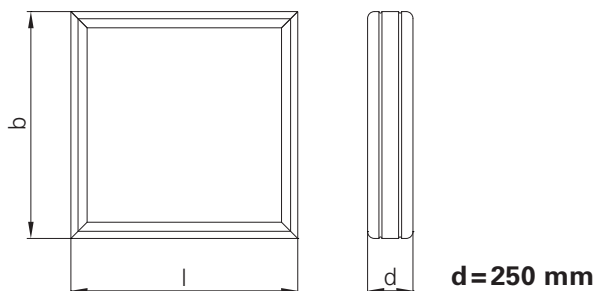

Schalldämmkulissen

Silencieux à baffles

Code   **226**
SDK

Preis in CHF pro Stück
Prix en CHF par pièce

$\frac{l}{b}$	200	300	400	500	600	700	800	900	1000	1100	1200	1300	1400	1500	1600	1700	1800	1900	2000
200	34.80	38.10	41.30	44.60	47.90	51.40	58.50	62.10	70.40	76.80	80.80	84.90	99.60	103.60	107.60	111.70	115.70	136.80	140.90
300	38.10	42.40	46.80	51.20	55.80	60.40	68.70	73.30	82.70	90.20	95.40	100.50	116.30	121.50	126.60	131.80	137.40	159.10	164.30
400	41.30	46.80	52.30	58.00	63.80	69.50	78.80	84.60	95.10	103.70	110.00	116.20	133.10	139.30	145.60	152.30	158.60	181.40	187.70
500	44.60	51.20	58.00	64.90	71.70	78.60	89.00	95.90	107.50	117.20	124.50	131.90	149.90	157.20	165.10	172.40	179.80	203.70	211.10
600	47.90	55.80	63.80	71.70	79.70	87.70	99.20	107.10	119.90	130.70	139.10	147.60	166.70	175.60	184.00	192.50	201.00	226.00	234.50
700	51.40	60.40	69.50	78.60	87.70	96.70	109.30	118.40	132.20	144.10	153.70	163.20	183.90	193.50	203.10	212.60	222.20	248.30	257.90
800	58.50	68.70	78.80	89.00	99.20	109.30	130.20	140.40	155.20	168.30	178.90	190.10	214.90	225.60	236.30	246.90	257.60	277.70	288.40
900	62.10	73.30	84.60	95.90	107.10	118.40	140.40	151.60	167.60	181.70	194.00	205.80	231.70	243.50	255.20	267.00	278.80	300.00	311.80
1000	70.40	82.70	95.10	107.50	119.90	132.20	155.20	167.60	180.00	195.70	208.60	221.40	248.50	261.40	274.20	287.10	300.00	322.30	335.20
1100	76.80	90.20	103.70	117.20	130.70	144.10	168.30	181.70	195.70	214.40	228.90	243.30	271.90	286.40	300.80	315.30	329.70	353.60	368.00
1200	80.80	95.40	110.00	124.50	139.10	153.70	178.90	194.00	208.60	228.90	244.40	259.90	289.70	305.20	320.80	336.30	351.80	376.90	392.40
1300	84.90	100.50	116.20	131.90	147.60	163.20	190.10	205.80	221.40	243.30	259.90	276.60	307.40	324.00	340.70	357.30	374.00	400.10	416.70
1400	99.60	116.30	133.10	149.90	166.70	183.90	214.90	231.70	248.50	271.90	289.70	307.40	332.30	350.00	367.70	385.50	403.20	430.40	448.20
1500	103.60	121.50	139.30	157.20	175.60	193.50	225.60	243.50	261.40	286.40	305.20	324.00	350.00	368.90	387.70	406.50	425.40	453.70	472.50
1600	107.60	126.60	145.60	165.10	184.00	203.10	236.30	255.20	274.20	300.80	320.80	340.70	367.70	387.70	407.60	427.60	447.50	476.90	496.90
1700	111.70	131.80	152.30	172.40	192.50	212.60	246.90	267.00	287.10	315.30	336.30	357.30	385.50	406.50	427.60	448.60	469.70	500.20	521.20
1800	115.70	137.40	158.60	179.80	201.00	222.20	257.60	278.80	300.00	329.70	351.80	374.00	403.20	425.40	447.50	469.70	491.80	523.40	545.60
1900	136.80	159.10	181.40	203.70	226.00	248.30	277.70	300.00	322.30	353.60	376.90	400.10	430.40	453.70	476.90	500.20	523.40	553.80	577.00
2000	140.90	164.30	187.70	211.10	234.50	257.90	288.40	311.80	335.20	368.00	392.40	416.70	448.20	472.50	496.90	521.20	545.60	577.00	601.30

Preise in CHF, exkl. MWSt. Prix en CHF, exkl. TVA.

* Kulissen durch Schmidlin AG gefertigt
Silencieux à baffles fabriqué par Schmidlin SA