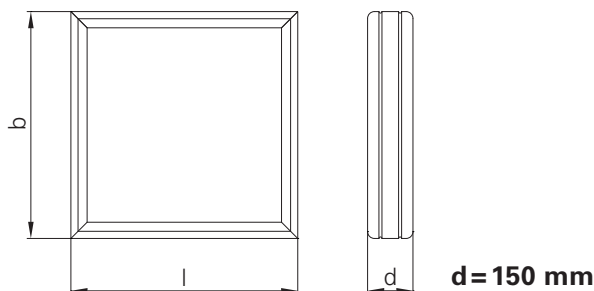

Schalldämmkulissen

Silencieux à baffles

Code   **226**
SDK

Preis in CHF pro Stück
Prix en CHF par pièce

$\frac{l}{b}$	200	300	400	500	600	700	800	900	1000	1100	1200	1300	1400	1500	1600	1700	1800	1900	2000
200	25.80	28.00	30.10	32.30	34.40	36.80	42.70	45.20	52.30	57.60	60.50	63.40	73.40	76.30	79.20	82.10	85.00	94.30	97.20
300	28.00	30.80	33.70	36.50	39.60	42.70	49.40	52.50	60.40	66.40	70.00	73.60	84.30	87.90	91.50	95.10	99.20	108.80	112.40
400	30.10	33.70	37.30	41.00	44.90	48.70	56.10	59.90	68.50	75.20	79.50	83.80	95.20	99.60	103.90	108.70	113.00	123.30	127.60
500	32.30	36.50	41.00	45.60	50.10	54.70	62.80	67.30	76.60	84.00	89.00	94.10	106.20	111.20	116.70	121.80	126.80	137.80	142.80
600	34.40	39.60	44.90	50.10	55.40	60.60	69.40	74.70	84.70	92.80	98.50	104.30	117.10	123.30	129.10	134.90	140.60	152.30	158.10
700	36.80	42.70	48.70	54.70	60.60	66.60	76.10	82.10	92.80	101.60	108.00	114.50	128.50	135.00	141.50	147.90	154.40	166.80	173.30
800	42.70	49.40	56.10	62.80	69.40	76.10	89.90	96.60	108.00	117.50	124.70	132.30	143.10	150.20	157.40	164.60	171.70	184.90	192.00
900	45.20	52.50	59.90	67.30	74.70	82.10	96.60	104.00	116.10	126.30	134.70	142.60	154.00	161.90	169.80	177.70	185.50	199.30	207.20
1000	52.30	60.40	68.50	76.60	84.70	92.80	108.00	116.10	124.20	135.60	144.20	152.80	164.90	173.60	182.20	190.70	199.30	213.80	222.40
1100	57.60	66.40	75.20	84.00	92.80	101.60	117.50	126.30	135.60	149.70	159.40	169.20	182.50	192.30	202.10	211.90	221.70	237.30	247.10
1200	60.50	70.00	79.50	89.00	98.50	108.00	124.70	134.70	144.20	159.40	169.90	180.40	194.40	204.90	215.40	225.90	236.40	252.80	263.30
1300	63.40	73.60	83.80	94.10	104.30	114.50	132.30	142.60	152.80	169.20	180.40	191.60	206.30	217.50	228.70	239.90	251.10	268.20	279.40
1400	73.40	84.30	95.20	106.20	117.10	128.50	143.10	154.00	164.90	182.50	194.40	206.30	221.80	233.70	245.60	257.50	269.40	290.80	302.70
1500	76.30	87.90	99.60	111.20	123.30	135.00	150.20	161.90	173.60	192.30	204.90	217.50	233.70	246.30	258.90	271.50	284.10	306.20	318.80
1600	79.20	91.50	103.90	116.70	129.10	141.50	157.40	169.80	182.20	202.10	215.40	228.70	245.60	258.90	272.20	285.60	298.90	321.70	335.00
1700	82.10	95.10	108.70	121.80	134.90	147.90	164.60	177.70	190.70	211.90	225.90	239.90	257.50	271.50	285.60	299.60	313.60	337.10	351.10
1800	85.00	99.20	113.00	126.80	140.60	154.40	171.70	185.50	199.30	221.70	236.40	251.10	269.40	284.10	298.90	313.60	328.40	352.60	367.30
1900	94.30	108.80	123.30	137.80	152.30	166.80	184.90	199.30	213.80	237.30	252.80	268.20	290.80	306.20	321.70	337.10	352.60	371.60	387.00
2000	97.20	112.40	127.60	142.80	158.10	173.30	192.00	207.20	222.40	247.10	263.30	279.40	302.70	318.80	335.00	351.10	367.30	387.00	403.20

Preise in CHF, exkl. MWSt. Prix en CHF, exkl. TVA.

* Kulissen durch Schmidlin AG gefertigt
Silencieux à baffles fabriqué par Schmidlin SA

Einbau in Kanal:	< 0.8 m²	22.00*	Stk./pce
Pose dans conduit:	0.81 – 2.0 m²	28.00*	Stk./pce
	> 2.0 m²	32.00*	Stk./pce