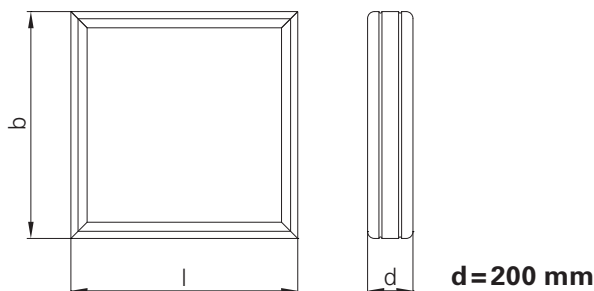

Schalldämmkulissen

Silencieux à baffles

Code 226
SDK

Preis in CHF pro Stück
Prix en CHF par pièce

$\frac{l}{b}$	200	300	400	500	600	700	800	900	1000	1100	1200	1300	1400	1500	1600	1700	1800	1900	2000
200	27.00	29.50	32.00	34.50	37.00	39.70	46.10	48.90	56.40	62.10	65.30	68.60	79.00	82.30	85.50	88.80	92.10	101.80	105.10
300	29.50	32.80	36.10	39.50	43.00	46.60	53.70	57.30	65.70	72.10	76.20	80.30	91.50	95.60	99.60	103.70	108.30	118.30	122.40
400	32.00	36.10	40.30	44.60	49.00	53.40	61.40	65.80	74.90	82.20	87.10	92.00	104.00	108.80	113.70	119.10	124.00	134.80	139.80
500	34.50	39.50	44.60	49.80	55.00	60.20	69.00	74.20	84.20	92.20	97.90	103.60	116.40	122.10	128.30	134.00	139.70	151.40	157.10
600	37.00	43.00	49.00	55.00	61.00	67.10	76.60	82.70	93.40	102.30	108.80	115.30	128.90	135.90	142.40	148.90	155.50	167.90	174.40
700	39.70	46.60	53.40	60.20	67.10	73.90	84.30	91.10	102.70	112.40	119.70	127.00	141.90	149.20	156.50	163.90	171.20	184.40	191.80
800	46.10	53.70	61.40	69.00	76.60	84.30	99.00	106.70	119.10	129.50	137.60	146.20	157.90	166.10	174.20	182.30	190.50	204.50	212.70
900	48.90	57.30	65.80	74.20	82.70	91.10	106.70	115.10	128.30	139.60	149.00	157.90	170.40	179.40	188.30	197.30	206.20	221.10	230.00
1000	56.40	65.70	74.90	84.20	93.40	102.70	119.10	128.30	137.60	150.10	159.90	169.60	182.90	192.70	202.40	212.20	221.90	237.60	247.40
1100	62.10	72.10	82.20	92.20	102.30	112.40	129.50	139.60	150.10	165.40	176.50	187.50	202.10	213.10	224.10	235.20	246.20	263.10	274.20
1200	65.30	76.20	87.10	97.90	108.80	119.70	137.60	149.00	159.90	176.50	188.30	200.10	215.50	227.40	239.20	251.00	262.90	280.60	292.40
1300	68.60	80.30	92.00	103.60	115.30	127.00	146.20	157.90	169.60	187.50	200.10	212.80	229.00	241.60	254.20	266.90	279.60	298.10	310.70
1400	79.00	91.50	104.00	116.40	128.90	141.90	157.90	170.40	182.90	202.10	215.50	229.00	246.00	259.40	272.90	286.30	299.80	322.70	336.10
1500	82.30	95.60	108.80	122.10	135.90	149.20	166.10	179.40	192.70	213.10	227.40	241.60	259.40	273.70	287.90	302.20	316.40	340.20	354.40
1600	85.50	99.60	113.70	128.30	142.40	156.50	174.20	188.30	202.40	224.10	239.20	254.20	272.90	287.90	303.00	318.10	333.10	357.70	372.70
1700	88.80	103.70	119.10	134.00	148.90	163.90	182.30	197.30	212.20	235.20	251.00	266.90	286.30	302.20	318.10	333.90	349.80	375.10	391.00
1800	92.10	108.30	124.00	139.70	155.50	171.20	190.50	206.20	221.90	246.20	262.90	279.60	299.80	316.40	333.10	349.80	366.50	392.60	409.30
1900	101.80	118.30	134.80	151.40	167.90	184.40	204.50	221.10	237.60	263.10	280.60	298.10	322.70	340.20	357.70	375.10	392.60	413.70	431.10
2000	105.10	122.40	139.80	157.10	174.40	191.80	212.70	230.00	247.40	274.20	292.40	310.70	336.10	354.40	372.70	391.00	409.30	431.10	449.40

Preise in CHF, exkl. MWSt. Prix en CHF, exkl. TVA.

* Kulissen durch Schmidlin AG gefertigt
Silencieux à baffles fabriqué par Schmidlin SA

Einbau in Kanal:	< 0.8 m²	22.00*	Stk./pce
Pose dans conduit:	0.81 – 2.0 m²	28.00*	Stk./pce
	> 2.0 m²	32.00*	Stk./pce