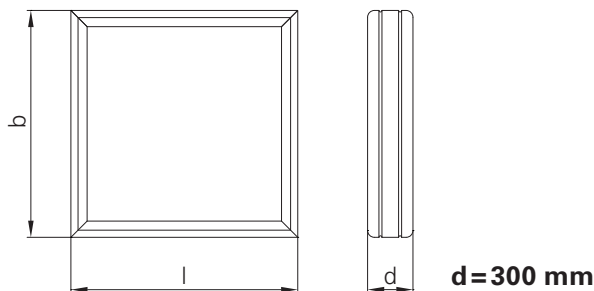

Schalldämmkulissen

Silencieux à baffles

Code   **226**
SDK

Preis in CHF pro Stück
Prix en CHF par pièce

$\frac{l}{b}$	200	300	400	500	600	700	800	900	1000	1100	1200	1300	1400	1500	1600	1700	1800	1900	2000
200	41.80	45.50	49.20	52.90	56.60	60.40	71.50	75.50	84.20	91.00	95.40	99.90	111.40	115.90	120.30	124.70	129.20	147.10	151.60
300	45.50	50.40	55.30	60.20	65.30	70.50	82.70	87.90	97.80	105.80	111.50	117.20	129.90	135.60	141.20	146.90	153.00	171.70	177.40
400	49.20	55.30	61.40	67.70	74.10	80.50	94.00	100.40	111.50	120.70	127.60	134.40	148.40	155.20	162.10	169.50	176.40	196.30	203.10
500	52.90	60.20	67.70	75.30	82.90	90.50	105.20	112.80	125.10	135.60	143.60	151.70	166.90	174.90	183.50	191.60	199.70	220.80	228.90
600	56.60	65.30	74.10	82.90	91.70	100.50	116.40	125.20	138.80	150.40	159.70	169.00	185.30	195.10	204.40	213.80	223.10	245.40	254.70
700	60.40	70.50	80.50	90.50	100.50	110.50	127.60	137.70	152.40	165.30	175.80	186.20	204.30	214.90	225.40	235.90	246.40	269.90	280.40
800	71.50	82.70	94.00	105.20	116.40	127.60	146.00	157.20	173.20	187.20	198.90	211.10	233.50	245.20	256.90	268.70	280.40	308.70	320.40
900	75.50	87.90	100.40	112.80	125.20	137.70	157.20	169.60	186.80	202.10	215.50	228.40	252.00	264.90	277.90	290.80	303.70	333.20	346.20
1000	84.20	97.80	111.50	125.10	138.80	152.40	173.20	186.80	200.40	217.40	231.60	245.70	270.50	284.70	298.80	312.90	327.10	357.80	372.00
1100	91.00	105.80	120.70	135.60	150.40	165.30	187.20	202.10	217.40	237.50	253.30	269.20	295.60	311.50	327.30	343.10	359.00	391.40	407.20
1200	95.40	111.50	127.60	143.60	159.70	175.80	198.90	215.50	231.60	253.30	270.40	287.40	315.10	332.10	349.20	366.20	383.20	416.90	433.90
1300	99.90	117.20	134.40	151.70	169.00	186.20	211.10	228.40	245.70	269.20	287.40	305.70	334.60	352.80	371.10	389.30	407.60	442.40	460.60
1400	111.40	129.90	148.40	166.90	185.30	204.30	233.50	252.00	270.50	295.60	315.10	334.60	368.20	387.70	407.10	426.60	446.00	475.00	494.40
1500	115.90	135.60	155.20	174.90	195.10	214.90	245.20	264.90	284.70	311.50	332.10	352.80	387.70	408.30	429.00	449.70	470.30	500.50	521.10
1600	120.30	141.20	162.10	183.50	204.40	225.40	256.90	277.90	298.80	327.30	349.20	371.10	407.10	429.00	450.90	472.80	494.60	526.00	547.80
1700	124.70	146.90	169.50	191.60	213.80	235.90	268.70	290.80	312.90	343.10	366.20	389.30	426.60	449.70	472.80	495.80	518.90	551.50	574.60
1800	129.20	153.00	176.40	199.70	223.10	246.40	280.40	303.70	327.10	359.00	383.20	407.60	446.00	470.30	494.60	518.90	543.20	577.00	601.30
1900	147.10	171.70	196.30	220.80	245.40	269.90	308.70	333.20	357.80	391.40	416.90	442.40	475.00	500.50	526.00	551.50	577.00	613.10	638.60
2000	151.60	177.40	203.10	228.90	254.70	280.40	320.40	346.20	372.00	407.20	433.90	460.60	494.40	521.10	547.80	574.60	601.30	638.60	665.30

Preise in CHF, exkl. MWSt. Prix en CHF, exkl. TVA.

* Kulissen durch Schmidlin AG gefertigt
Silencieux à baffles fabriqué par Schmidlin SA