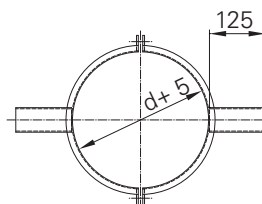

Rohrsattel doppelt
Colier de suspension double

Code   **093**
                 SAT1

094
SAT2

Preis in CHF pro Stück
Prix en CHF par pièce

Ø d, mm	Preise netto prix net			
	roh grundiert apprêté brutes	feuerverzinkt galvanisation à chaud	roh grundiert apprêté brutes	feuerverzinkt galvanisation à chaud
80				
100				
125				
150				
160				
180				
200				
224				
250				
280				
300	40.00	44.00	61.00	67.00
315	43.00	47.00	65.00	71.00
355	45.00	49.00	69.00	77.00
400	48.00	53.00	74.00	81.00
450	50.00	56.00	78.00	85.00
500	53.00	59.00	82.00	90.00
560	59.00	65.00	88.00	97.00
600	65.00	71.00	93.00	103.00
630	71.00	78.00	99.00	109.00
710	77.00	84.00	105.00	116.00
800	83.00	91.00	110.00	122.00
900	89.00	98.00	116.00	128.00
1000	95.00	104.00	122.00	134.00
1120	99.00	108.00	130.00	143.00
1250	103.00	113.00	137.00	151.00

Preise in CHF, exkl. MWSt. Prix en CHF, exkl. TVA.