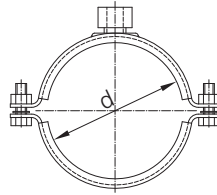

Befestigungselemente

Eléments de fixation

Schlauchbride
Collier de serrage

Rohrbride mit Gummi
Bride de suspension avec caoutchouc

ab dès 01.05.2018
Preissenkung réduction des prix!

Code **090**
 SBRI

Code **095**
 BRI-2M

Preis in CHF pro Stück
Prix en CHF par pièce

	Preise netto prix net					
Material matériau	Cr-Ni-St 1.4016/Inox 1.4016		Stahl verzinkt Tôle galvanisée		1.4401 [V4A]	
Ø d mm	Grösse Grandeur	CHF/Stk pce	½", M8/M10	¾"	½"	¾"
80	60-135	0.80*	1.90*		12.00*	
100			2.10*		12.50*	
125			2.30*		13.50*	
150	60-165	0.90*	2.50*		14.50*	
160			2.60*		15.00*	
180	60-215	1.20*	2.80*		15.50*	
200			3.10*		16.00*	
224	60-325	1.60*	3.20*		17.00*	
250			3.50*		17.50*	
280			3.80*		18.50*	
300			4.10*		19.50*	
315			4.20*		20.50*	
355	60-525	2.50*	4.60*		22.00*	
400			5.20*		24.50*	
450			5.80*		27.00*	
500			6.50*		29.00*	
560				11.70*		49.00
600				12.00*		
630				12.50*		53.00
710				14.50*		58.00
800				16.00		63.00
900				18.50		
1000				19.50		
1120				23.00		
1250				24.50		