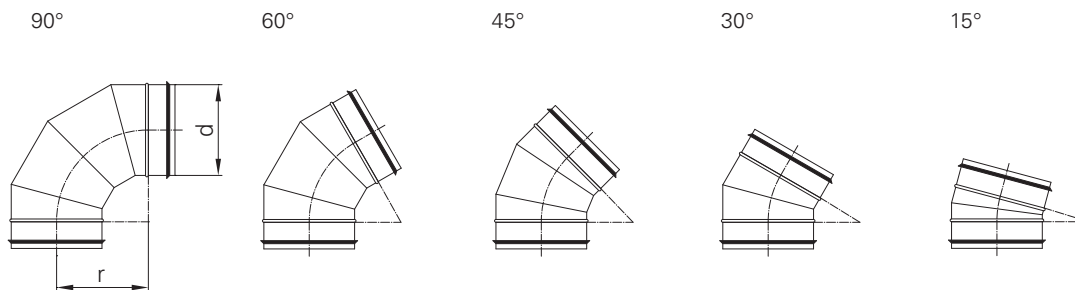

Segmentbogen

Coude à segments

Segmentbogen Coude à segment

Code

**032.1
BS90S**

**029.1
BS60S**

**028.1
BS45S**

**027.1
BS30S**

**025.1
BS15S**

Preis in CHF pro Stück
Prix en CHF par pièce

wi	90°	60°	45°	30°	15°
Ø d mm	< Ø 711 Safeair	< Ø 711 Safeair	< Ø 711 Safeair	< Ø 711 Safeair	< Ø 711 Safeair
80					
100					
125					
150					
160					
180					
200					
224					
250		43.30*		35.00*	35.00*
280	53.30*	46.50*	41.60*	38.40*	38.40*
300	56.60*	49.10*	43.60*	41.00*	41.00*
315	59.00*	51.80*	45.10*	41.60*	41.60*
355	74.80*	64.10*	57.20*	48.40*	48.40*
400	92.30*	73.70*	65.50*	57.20*	57.20*
450	114.00*	96.70*	87.30*	77.50*	77.50*
500	128.00*	107.80*	96.70*	83.70*	81.10*
560	147.10	122.10	114.70	86.10	86.10
600	194.10	167.30	152.90	117.90	117.90
630	208.10	172.70	161.10	139.80	139.80
710	304.00	263.00	254.00	192.30	192.30
800	254.60	212.60	181.00	128.30	128.30
900	310.50	262.00	219.60	160.50	160.50
1000	352.50	295.10	237.40	170.10	170.10
1120	442.40	419.70	341.70	291.90	291.90
1250	786.10	638.90	486.90	414.20	414.20

Preise in CHF, exkl. MWSt. Prix en CHF, exkl. TVA.

* Lagerartikel * En stock

Zuschlag für zusätzliche Segmente: 20% pro zusätzliches Segment
Supplement pour segments additionnels: 20% par segment additionnel

Preise für verschiedene Spezialwinkel und Radien auf Anfrage
Prix pour angles non standard et rayons spéciaux sur demande