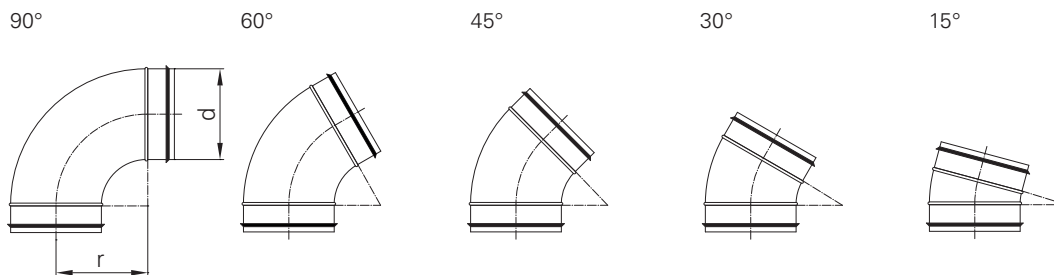

# Halbschalenbogen

## Coudes emboutis

**Halbschalenbogen**  
Coude en deux coquilles

Code	<b>024.1</b> BH90S	<b>023.1</b> BH60S	<b>022.1</b> BH45S	<b>021.1</b> BH30S	<b>020.1</b> BH15S
------	-----------------------	-----------------------	-----------------------	-----------------------	-----------------------

**Preis in CHF pro Stück**  
Prix en CHF par pièce

wi	90°	60°	45°	30°	15°
Ø d mm	Safeair	Safeair	Safeair	Safeair	Safeair
<b>80</b>	13.30*	17.60*	11.60*	10.40*	15.10*
<b>100</b>	13.40*	14.80*	11.60*	11.60*	14.90*
<b>125</b>	15.20*	16.40*	12.80*	12.80*	18.20*
150	19.70*	26.00*	14.70*	16.50*	20.10*
<b>160</b>	21.70*	26.70*	15.20*	16.50*	18.50*
180	26.00*	33.00*	18.30*	20.80*	24.60*
<b>200</b>	29.90*	33.00*	20.20*	22.00*	24.80*
224	43.50*	35.00*	31.00*	27.20*	26.30*
<b>250</b>	48.60*		34.90*		
280					
300					
<b>315</b>					
355					
<b>400</b>					
450					
<b>500</b>					
560					
600					
<b>630</b>					
710					
<b>800</b>					
900					
<b>1000</b>					
1120					
<b>1250</b>					