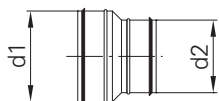

Reduktionen – Lager

Réductions SAG – En stock

gepresst
emboutie

$$l = (xx)$$

034.1 Reduktion gepresst Réductions emboutie

zentrisch
centrique

$$l = (d1-d2) \times 2 + 50$$

035.1 Reduktion Réduction

Code

034.1
REDGS

035.1
REDS

Preis in CHF pro Stück

Prix en CHF par pièce **034.1 Reduktion gepresst** Réductions emboutie $l = (xx)$

d2 \ d1	80	100	125	150	160	180	200	224	250	280	300	315	355	400
100	10.40* (25)													
125	12.10* (36)	12.10* (27)												
150		12.10* (33)	12.10* (30)											
160	12.10* (55)	12.10* (48)	12.10* (35)											
200		13.40* (48)	13.40* (53)	13.40* (33)	13.40* (38)									
250			19.40* (70)		19.40* (58)		19.40* (43)							
315					26.70* (90)		26.70* (72)		26.70* (48)					