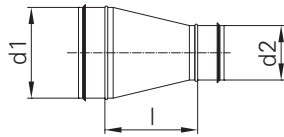

035.1 Reduktion Réduction $l = (d1-d2) \times 2 + 50$

d2 \ d1	80	100	125	150	160	180	200	224	250	280	300	315	355	400
150	25.50*													
160				26.30*										
180		27.10*	27.10*	27.10*	27.10*									
200						29.50*								
224			36.70*	36.70*	36.70*	36.70*	36.70*							
250				39.80*		39.80*		39.80*						
280							43.90*	43.90*	43.90*					
300				46.50*	46.50*	46.50*	46.50*	46.50*	46.50*	46.50*				
315						50.50*		50.50*		50.50*	50.50*			
355							58.60*	58.60*	58.60*	58.60*	58.60*	58.60*		
400									65.30*	65.30*	65.30*	65.30*	65.30*	
450													82.70*	82.70*
500														91.90*

Preise in CHF, exkl. MWSt. Prix en CHF, exkl. TVA.

* Lagerartikel * En stock

Der Preis wird immer durch den grössten Durchmesser bestimmt
Le prix est toujours fixé par la plus grande dimension

Reduktionen

Réductions

zentrisch
centrique

$$l = (d1 - d2) \times 2 + 50$$

exzentrisch
excentrique

$$l = (d1 - d2) \times 2 + 50$$

Code

035.1
REDS

036.1
REDEXS