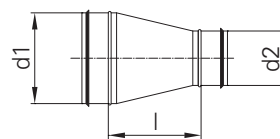

Reduktionen – Lager

Réductions SAG – En stock

gepresst
emboutie

$$l = (xx)$$

034.1 Reduktion gepresst Réductions emboutie

zentrisch
centrique

$$l = (d1-d2) \times 2 + 50$$

035.1 Reduktion Réduction

Code

034.1
REDGS

035.1
REDS

Preis in CHF pro Stück

Prix en CHF par pièce **034.1 Reduktion gepresst** Réductions emboutie $l = (xx)$

d2 \ d1	80	100	125	150	160	180	200	224	250	280	300	315	355	400
100	10.40* (25)													
125	12.10* (36)	12.10* (27)												
150		12.10* (33)	12.10* (30)											
160	12.10* (55)	12.10* (48)	12.10* (35)											
200		13.40* (48)	13.40* (53)	13.40* (33)	13.40* (38)									
250			19.40* (70)		19.40* (58)		19.40* (43)							
315					26.70* (90)		26.70* (72)		26.70* (48)					