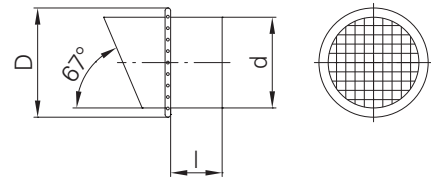

## Pièces d'extrémités

**Deckel mit Gitter**  
Couvercle avec treillis en fil de fer

**Deckel schräg mit Gitter**  
Couvercle oblique avec treillis en fil de fer

**Code**      **067**  
                 **DKGI**

**Code**      **069**  
                 **DKSGI**

**Preis in CHF pro Stück**  
Prix en CHF par pièce

Ø d mm	Ø D mm		
80	92	24.00*	32.00*
100	112	25.00*	32.80*
125	137	28.00*	35.70*
150	162	30.90*	40.00*
160	172	32.70*	42.30*
180	192	36.50*	46.60*
200	212	39.70*	50.00*
224	236	41.90*	52.90*
250	262	43.90*	55.80*
280	292	50.80*	60.20*
300	312	51.50*	61.30*
315	331	55.50*	65.70*
355	371	58.80*	69.10*
400	416	67.70*	77.40*
450	466	77.90	94.10
500	516	83.60	105.00*
560	576	112.20	137.90
600	616	120.00	128.70
630	646	127.00	160.00
710	726	144.00	186.30
800	816	145.50	166.50
900	916	170.60	195.80
1000	1016	209.80	243.50
1120	1136	249.80	322.80
1250	1266	281.80	397.10