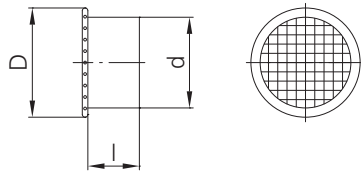

## Pièces d'extrémités

**Deckel mit Gitter**  
Couvercle avec treillis en fil de fer

**Deckel schräg mit Gitter**  
Couvercle oblique avec treillis en fil de fer

**Code**      **067**  
                 **DKGI**

**Code**      **069**  
                 **DKSGI**

**Preis in CHF pro Stück**  
Prix en CHF par pièce

Ø d mm	Ø D mm		
80	92	24.00*	32.00*
100	112	25.00*	32.80*
125	137	28.00*	35.70*
150	162	30.90*	40.00*
160	172	32.70*	42.30*
180	192	36.50*	46.60*
200	212	39.70*	50.00*
224	236	41.90*	52.90*
250	262	43.90*	55.80*
280	292	50.80*	60.20*
300	312	51.50*	61.30*
315	331	55.50*	65.70*
355	371	58.80*	69.10*
400	416	67.70*	77.40*
450	466	77.90	94.10
500	516	83.60	105.00*
560	576	112.20	137.90
600	616	120.00	128.70
630	646	127.00	160.00
710	726	144.00	186.30
800	816	145.50	166.50
900	916	170.60	195.80
1000	1016	209.80	243.50
1120	1136	249.80	322.80
1250	1266	281.80	397.10