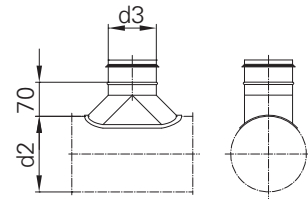

## Piquage sur tube

90°

30°–89°

90° mit Einströmkonus  
90° avec cône d'introduction

**Code**

**053.1**  
**SST90S**

**055.1**  
**SSTWIS**

**059.1**  
**SSTES**