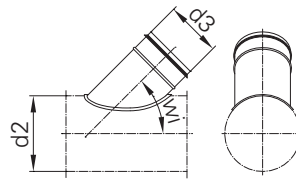

## Piquage sur tube – En stock

90° gepresst  
90° emboutie

**Code**      **052.1**  
**SSTGS**

**Preis in CHF pro Stück**  
Prix en CHF par pièce

d2 \ d3	80	100	125	150	160	180	250
80	8.00*						
100	8.00*	8.00*					
125	8.00*	8.00*	9.20*				
150	8.00*	8.00*	9.20*	10.60*			
160	8.00*	8.00*	9.20*	10.60*	10.60*		
180	8.00*	8.00*	9.20*	10.60*	10.60*		
200	8.00*	8.00*	9.20*	10.60*	10.60*	15.10*	
224	8.00*	8.00*	9.20*	10.60*	10.60*	15.10*	
250	8.00*	8.00*	9.20*	10.60*	10.60*	15.10*	
280	8.00*	8.00*	9.20*	10.60*	10.60*	15.10*	19.30*
300	8.00*	8.00*	9.20*	10.60*	10.60*	15.10*	19.30*
315	8.00*	8.00*	9.20*	10.60*	10.60*	15.10*	19.30*
355		8.00*	9.20*	10.60*	10.60*	15.10*	19.30*
400		8.00*	9.20*		10.60*	15.10*	19.30*
450		8.00*	9.20*		10.60*	15.10*	
500		8.00*	9.20*		12.60*		
560		8.00*	9.20*				
600		8.00*	9.20*				
630		8.00*	9.20*				

## Piquage sur tube

90°

30°–89°

90° mit Einströmkonus  
90° avec cône d'introduction

**Code**

**053.1**  
**SST90S**

**055.1**  
**SSTWIS**

**059.1**  
**SSTES**

**Preis in CHF pro Stück**  
Prix en CHF par pièce

	Ø d2/d3 mm=Normgrösse nach Wahl dimensions standard au choix		
Ø d1 mm	< Ø 711 Safeair	< Ø 711 Safeair	< Ø 711 Safeair
<b>80</b>	22.00	24.50	29.60
<b>100</b>	22.90	25.70	30.90
<b>125</b>	24.60	27.40	33.10
150	25.60	29.70	35.90
<b>160</b>	26.70	30.80	37.10
180	30.60	32.60	39.40
<b>200</b>	33.00	39.70	41.70
224	37.40	46.10	48.10
<b>250</b>	40.90	49.60	51.90
280	44.40	55.40	57.90
300	46.80	58.80	61.40
<b>315</b>	49.30	62.30	65.00
355	55.60	70.70	73.90
<b>400</b>	60.50	77.60	81.00
450	69.90	90.30	94.10
<b>500</b>	73.50	98.30	102.50
560	80.80	110.80	115.90
600	95.00	132.80	138.50
<b>630</b>	97.40	137.30	143.40
710	123.00	161.40	168.20
<b>800</b>	110.00	157.10	165.00
900	136.60	195.10	204.90
<b>1000</b>	163.80	234.00	245.70
1120	193.60	276.50	290.30
<b>1250</b>	232.80	332.60	349.30