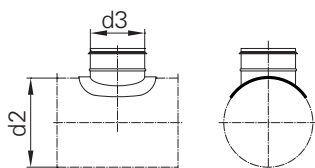

## Piquage sur tube – En stock

90° gepresst  
90° emboutie

**Code**      **052.1**  
**SSTGS**

**Preis in CHF pro Stück**  
Prix en CHF par pièce

d2 \ d3	80	100	125	150	160	180	250
80	8.00*						
100	8.00*	8.00*					
125	8.00*	8.00*	9.20*				
150	8.00*	8.00*	9.20*	10.60*			
160	8.00*	8.00*	9.20*	10.60*	10.60*		
180	8.00*	8.00*	9.20*	10.60*	10.60*		
200	8.00*	8.00*	9.20*	10.60*	10.60*	15.10*	
224	8.00*	8.00*	9.20*	10.60*	10.60*	15.10*	
250	8.00*	8.00*	9.20*	10.60*	10.60*	15.10*	
280	8.00*	8.00*	9.20*	10.60*	10.60*	15.10*	19.30*
300	8.00*	8.00*	9.20*	10.60*	10.60*	15.10*	19.30*
315	8.00*	8.00*	9.20*	10.60*	10.60*	15.10*	19.30*
355		8.00*	9.20*	10.60*	10.60*	15.10*	19.30*
400		8.00*	9.20*		10.60*	15.10*	19.30*
450		8.00*	9.20*		10.60*	15.10*	
500		8.00*	9.20*		12.60*		
560		8.00*	9.20*				
600		8.00*	9.20*				
630		8.00*	9.20*				

**Preis in CHF pro Stück**  
Prix en CHF par pièce

	Ø d2/d3 mm=Normgrösse nach Wahl dimensions standard au choix		
Ø d1 mm	< Ø 711 Safeair	< Ø 711 Safeair	< Ø 711 Safeair
<b>80</b>	22.00	24.50	29.60
<b>100</b>	22.90	25.70	30.90
<b>125</b>	24.60	27.40	33.10
150	25.60	29.70	35.90
<b>160</b>	26.70	30.80	37.10
180	30.60	32.60	39.40
<b>200</b>	33.00	39.70	41.70
224	37.40	46.10	48.10
<b>250</b>	40.90	49.60	51.90
280	44.40	55.40	57.90
300	46.80	58.80	61.40
<b>315</b>	49.30	62.30	65.00
355	55.60	70.70	73.90
<b>400</b>	60.50	77.60	81.00
450	69.90	90.30	94.10
<b>500</b>	73.50	98.30	102.50
560	80.80	110.80	115.90
600	95.00	132.80	138.50
<b>630</b>	97.40	137.30	143.40
710	123.00	161.40	168.20
<b>800</b>	110.00	157.10	165.00
900	136.60	195.10	204.90
<b>1000</b>	163.80	234.00	245.70
1120	193.60	276.50	290.30
<b>1250</b>	232.80	332.60	349.30