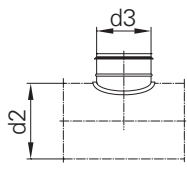

## Piquage sur tube

90°

30°–89°

90° mit Einströmkonus  
90° avec cône d'introduction

**Code**

**053.1**  
**SST90S**

**055.1**  
**SSTWIS**

**059.1**  
**SSTES**