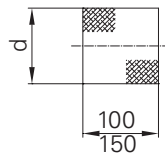

Flexible Manschette
Manchette souple

Glasfasergewebe mit feuerhemmender PU-Beschichtung
Tissu en fibres de verre avec couche spéciale en PU

Flexible Manschette
Manchette souple