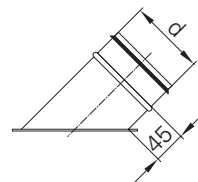

Stutzen

Piquage

EB gerade 90°
Nippelgrösse (Muffe)
 avec bord 90° (Manchon intérieur)

mit EB gerade 90°
Muffengrösse (VBR)
 avec bord 90° (Manchon extérieur)

EB schräg 30°–89°
 avec bord oblique 30°–89°

Code

057.1
STUGS

057.3
MUFEB

058.1
STUWIS

Preis in CHF pro Stück
 Prix en CHF par pièce

	90°	90°	45–89°
Ø d1 mm	< Ø 711 Safeair		< Ø 711 Safeair
80	3.80*	5.20	14.20
100	4.00*	5.20	14.20
125	4.40*	5.20	14.70
150	5.40*	6.80	18.20
160	5.60*	6.80	18.20
180	6.60*	8.20	20.90
200	8.00*	8.20	20.90
224	9.20*	9.70	25.30
250	9.60*	9.70	25.30
280	12.00*	11.50	28.90
300	12.40*	11.50	28.90
315	12.60*	11.50	28.90
355	14.30*	14.50	35.60
400	15.70*	15.70	38.30
450	21.10*	18.60	45.60
500	23.70*	21.30	51.10
560	29.50*	23.30	55.20
600	32.70	29.00	63.80
630	45.20*	29.00	63.80
710	43.00	35.50	76.50
800	38.00	38.00	68.00
900	45.00	45.00	79.00
1000	56.00	56.00	95.00
1120	68.00	68.00	125.00
1250	82.00	82.00	142.00