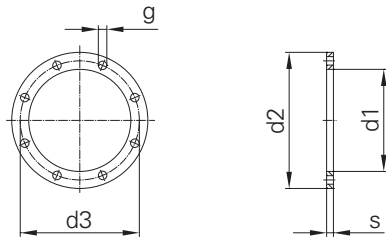

Preis auf Anfrage
Prix sur demande

Spannring mit Dichtung 061 mit Keramikfaserband:
Bride de serrage de tube avec joint 061 avec bande de fibres céramiques:

Preis auf Anfrage
Prix sur demande

1.4301 [V2A] Preis auf Anfrage
1.4301 [V2A] Prix sur demande

Flansch Bride

Flansch
Bride

Code **062**
FL

Preis in CHF pro Stück
Prix en CHF par pièce

	Preise netto prix net	Abmessungen à dimension					
Ø d mm	Ø d1 mm	Ø d1 mm	Ø d2 mm	s	Ø d3 mm	Löcher Trous	g mm
80	14.00**	84	134	4	115	4	9.0
100	15.00**	103	153	4	135	4	9.0
125	16.00**	128	178	4	159	4	9.0
150	20.00**	154	204	4	185	6	9.0
160	20.00**	164	214	4	195	6	9.0
180	21.00**	184	234	4	215	6	9.0
200	22.00**	204	254	4	235	6	9.0
224	24.00**	228	278	4	260	6	9.0
250	25.00**	254	304	5	285	8	9.0
280	30.00**	284	334	5	317	8	9.0
300	31.00**	304	354	5	335	8	9.0
315	32.00**	319	369	5	349	8	9.0
355	44.00**	360	420	5	395	10	9.5
400	50.00**	405	465	5	440	10	9.5
450	56.00**	455	515	5	490	10	9.5
500	62.00**	505	565	6	543	16	10.0
560	76.00	565	625	6	600	16	10.0
600	80.00	606	666	6	641	16	10.0
630	84.00	636	696	6	671	16	10.0
710	95.00	716	776	6	751	16	10.0
800	123.00	807	867	6	842	16	10.0
900	134.00	908	988	6	958	16	10.0
1000	153.00	1008	1088	6	1058	24	10.0
1120	181.00	1128	1208	6	1178	24	12.0
1250	202.00	1258	1338	6	1299	24	12.0