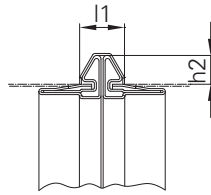

Verbindungselemente

Éléments d'assemblage

Schnellverschluss-Spannring
Bride de serrage rapide

mit Scharnier und Dichtung
avec une charnière et un joint d'étanchéité

Rohrflansch
Bride de tuyau

Spannring mit Dichtung
Bride de serrage de tube avec joint

Flansch Bride

Flansch
Bride

Code **062**
FL

Preis in CHF pro Stück
Prix en CHF par pièce

	Preise netto prix net	Abmessungen à dimension					
Ø d mm	Ø d1 mm	Ø d1 mm	Ø d2 mm	s	Ø d3 mm	Löcher Trous	g mm
80	14.00**	84	134	4	115	4	9.0
100	15.00**	103	153	4	135	4	9.0
125	16.00**	128	178	4	159	4	9.0
150	20.00**	154	204	4	185	6	9.0
160	20.00**	164	214	4	195	6	9.0
180	21.00**	184	234	4	215	6	9.0
200	22.00**	204	254	4	235	6	9.0
224	24.00**	228	278	4	260	6	9.0
250	25.00**	254	304	5	285	8	9.0
280	30.00**	284	334	5	317	8	9.0
300	31.00**	304	354	5	335	8	9.0
315	32.00**	319	369	5	349	8	9.0
355	44.00**	360	420	5	395	10	9.5
400	50.00**	405	465	5	440	10	9.5
450	56.00**	455	515	5	490	10	9.5
500	62.00**	505	565	6	543	16	10.0
560	76.00	565	625	6	600	16	10.0
600	80.00	606	666	6	641	16	10.0
630	84.00	636	696	6	671	16	10.0
710	95.00	716	776	6	751	16	10.0
800	123.00	807	867	6	842	16	10.0
900	134.00	908	988	6	958	16	10.0
1000	153.00	1008	1088	6	1058	24	10.0
1120	181.00	1128	1208	6	1178	24	12.0
1250	202.00	1258	1338	6	1299	24	12.0