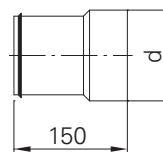

Verbindungselemente

Eléments d'assemblage

Nippel (Muffe)
Manchon intérieur

Schiebenippel
Manchon coulissant
intérieur

Muffe (VBR)
Manchon extérieur

Schiebemuffe
Manchon coulissant
extérieur

V-Muffe
Manchon

Code

Flansch Bride

Flansch
Bride

Code **062**
FL

Preis in CHF pro Stück
Prix en CHF par pièce

	Preise netto prix net	Abmessungen à dimension					
Ø d mm	Ø d1 mm	Ø d1 mm	Ø d2 mm	s	Ø d3 mm	Löcher Trous	g mm
80	14.00**	84	134	4	115	4	9.0
100	15.00**	103	153	4	135	4	9.0
125	16.00**	128	178	4	159	4	9.0
150	20.00**	154	204	4	185	6	9.0
160	20.00**	164	214	4	195	6	9.0
180	21.00**	184	234	4	215	6	9.0
200	22.00**	204	254	4	235	6	9.0
224	24.00**	228	278	4	260	6	9.0
250	25.00**	254	304	5	285	8	9.0
280	30.00**	284	334	5	317	8	9.0
300	31.00**	304	354	5	335	8	9.0
315	32.00**	319	369	5	349	8	9.0
355	44.00**	360	420	5	395	10	9.5
400	50.00**	405	465	5	440	10	9.5
450	56.00**	455	515	5	490	10	9.5
500	62.00**	505	565	6	543	16	10.0
560	76.00	565	625	6	600	16	10.0
600	80.00	606	666	6	641	16	10.0
630	84.00	636	696	6	671	16	10.0
710	95.00	716	776	6	751	16	10.0
800	123.00	807	867	6	842	16	10.0
900	134.00	908	988	6	958	16	10.0
1000	153.00	1008	1088	6	1058	24	10.0
1120	181.00	1128	1208	6	1178	24	12.0
1250	202.00	1258	1338	6	1299	24	12.0