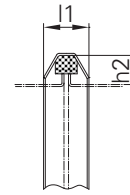

Verbindungselemente

Éléments d'assemblage

Schnellverschluss-Spannring
Bride de serrage rapide

mit Scharnier und Dichtung
avec une charnière et un joint d'étanchéité

Rohrflansch
Bride de tuyau

Spannring mit Dichtung
Bride de serrage de tube avec joint

Flansch Bride

Flansch
Bride

Code **062**
FL

Preis in CHF pro Stück
Prix en CHF par pièce

	Preise netto prix net	Abmessungen à dimension					
Ø d mm	Ø d1 mm	Ø d1 mm	Ø d2 mm	s	Ø d3 mm	Löcher Trous	g mm
80	14.00**	84	134	4	115	4	9.0
100	15.00**	103	153	4	135	4	9.0
125	16.00**	128	178	4	159	4	9.0
150	20.00**	154	204	4	185	6	9.0
160	20.00**	164	214	4	195	6	9.0
180	21.00**	184	234	4	215	6	9.0
200	22.00**	204	254	4	235	6	9.0
224	24.00**	228	278	4	260	6	9.0
250	25.00**	254	304	5	285	8	9.0
280	30.00**	284	334	5	317	8	9.0
300	31.00**	304	354	5	335	8	9.0
315	32.00**	319	369	5	349	8	9.0
355	44.00**	360	420	5	395	10	9.5
400	50.00**	405	465	5	440	10	9.5
450	56.00**	455	515	5	490	10	9.5
500	62.00**	505	565	6	543	16	10.0
560	76.00	565	625	6	600	16	10.0
600	80.00	606	666	6	641	16	10.0
630	84.00	636	696	6	671	16	10.0
710	95.00	716	776	6	751	16	10.0
800	123.00	807	867	6	842	16	10.0
900	134.00	908	988	6	958	16	10.0
1000	153.00	1008	1088	6	1058	24	10.0
1120	181.00	1128	1208	6	1178	24	12.0
1250	202.00	1258	1338	6	1299	24	12.0