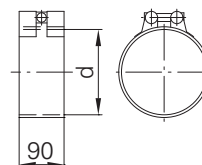

Verbindungselemente

Eléments d'assemblage

Nippel (Muffe)
Manchon intérieur

Schiebenippel
Manchon coulissant
intérieur

Muffe (VBR)
Manchon extérieur

Schiebemuffe
Manchon coulissant
extérieur

V-Muffe
Manchon

Code

Flansch Bride

Flansch
Bride

Code **062**
FL

Preis in CHF pro Stück
Prix en CHF par pièce

	Preise netto prix net	Abmessungen à dimension					
Ø d mm	Ø d1 mm	Ø d1 mm	Ø d2 mm	s	Ø d3 mm	Löcher Trous	g mm
80	14.00**	84	134	4	115	4	9.0
100	15.00**	103	153	4	135	4	9.0
125	16.00**	128	178	4	159	4	9.0
150	20.00**	154	204	4	185	6	9.0
160	20.00**	164	214	4	195	6	9.0
180	21.00**	184	234	4	215	6	9.0
200	22.00**	204	254	4	235	6	9.0
224	24.00**	228	278	4	260	6	9.0
250	25.00**	254	304	5	285	8	9.0
280	30.00**	284	334	5	317	8	9.0
300	31.00**	304	354	5	335	8	9.0
315	32.00**	319	369	5	349	8	9.0
355	44.00**	360	420	5	395	10	9.5
400	50.00**	405	465	5	440	10	9.5
450	56.00**	455	515	5	490	10	9.5
500	62.00**	505	565	6	543	16	10.0
560	76.00	565	625	6	600	16	10.0
600	80.00	606	666	6	641	16	10.0
630	84.00	636	696	6	671	16	10.0
710	95.00	716	776	6	751	16	10.0
800	123.00	807	867	6	842	16	10.0
900	134.00	908	988	6	958	16	10.0
1000	153.00	1008	1088	6	1058	24	10.0
1120	181.00	1128	1208	6	1178	24	12.0
1250	202.00	1258	1338	6	1299	24	12.0