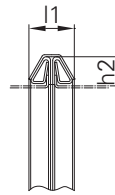

Verbindungselemente

Éléments d'assemblage

Schnellverschluss-Spannring
Bride de serrage rapide

mit Scharnier und Dichtung
avec une charnière et un joint d'étanchéité

Rohrflansch
Bride de tuyau

Spannring mit Dichtung
Bride de serrage de tube avec joint

Flansch Bride

Flansch
Bride

Code **062**
FL

Preis in CHF pro Stück
Prix en CHF par pièce

	Preise netto prix net	Abmessungen à dimension					
Ø d mm	Ø d1 mm	Ø d1 mm	Ø d2 mm	s	Ø d3 mm	Löcher Trous	g mm
80	14.00**	84	134	4	115	4	9.0
100	15.00**	103	153	4	135	4	9.0
125	16.00**	128	178	4	159	4	9.0
150	20.00**	154	204	4	185	6	9.0
160	20.00**	164	214	4	195	6	9.0
180	21.00**	184	234	4	215	6	9.0
200	22.00**	204	254	4	235	6	9.0
224	24.00**	228	278	4	260	6	9.0
250	25.00**	254	304	5	285	8	9.0
280	30.00**	284	334	5	317	8	9.0
300	31.00**	304	354	5	335	8	9.0
315	32.00**	319	369	5	349	8	9.0
355	44.00**	360	420	5	395	10	9.5
400	50.00**	405	465	5	440	10	9.5
450	56.00**	455	515	5	490	10	9.5
500	62.00**	505	565	6	543	16	10.0
560	76.00	565	625	6	600	16	10.0
600	80.00	606	666	6	641	16	10.0
630	84.00	636	696	6	671	16	10.0
710	95.00	716	776	6	751	16	10.0
800	123.00	807	867	6	842	16	10.0
900	134.00	908	988	6	958	16	10.0
1000	153.00	1008	1088	6	1058	24	10.0
1120	181.00	1128	1208	6	1178	24	12.0
1250	202.00	1258	1338	6	1299	24	12.0