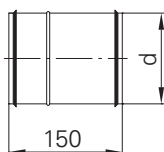

Verbindungselemente

Eléments d'assemblage

Nippel (Muffe)
Manchon intérieur

Schiebenippel
Manchon coulissant
intérieur

Muffe (VBR)
Manchon extérieur

Schiebemuffe
Manchon coulissant
extérieur

V-Muffe
Manchon

Code

Flansch Bride

Flansch
Bride

Code **062**
FL

Preis in CHF pro Stück
Prix en CHF par pièce

	Preise netto prix net	Abmessungen à dimension					
Ø d mm	Ø d1 mm	Ø d1 mm	Ø d2 mm	s	Ø d3 mm	Löcher Trous	g mm
80	14.00**	84	134	4	115	4	9.0
100	15.00**	103	153	4	135	4	9.0
125	16.00**	128	178	4	159	4	9.0
150	20.00**	154	204	4	185	6	9.0
160	20.00**	164	214	4	195	6	9.0
180	21.00**	184	234	4	215	6	9.0
200	22.00**	204	254	4	235	6	9.0
224	24.00**	228	278	4	260	6	9.0
250	25.00**	254	304	5	285	8	9.0
280	30.00**	284	334	5	317	8	9.0
300	31.00**	304	354	5	335	8	9.0
315	32.00**	319	369	5	349	8	9.0
355	44.00**	360	420	5	395	10	9.5
400	50.00**	405	465	5	440	10	9.5
450	56.00**	455	515	5	490	10	9.5
500	62.00**	505	565	6	543	16	10.0
560	76.00	565	625	6	600	16	10.0
600	80.00	606	666	6	641	16	10.0
630	84.00	636	696	6	671	16	10.0
710	95.00	716	776	6	751	16	10.0
800	123.00	807	867	6	842	16	10.0
900	134.00	908	988	6	958	16	10.0
1000	153.00	1008	1088	6	1058	24	10.0
1120	181.00	1128	1208	6	1178	24	12.0
1250	202.00	1258	1338	6	1299	24	12.0