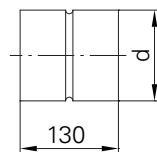

Verbindungselemente

Eléments d'assemblage

Nippel (Muffe)
Manchon intérieur

Schiebenippel
Manchon coulissant
intérieur

Muffe (VBR)
Manchon extérieur

Schiebemuffe
Manchon coulissant
extérieur

V-Muffe
Manchon

Code

Flansch Bride

Flansch
Bride

Code **062**
FL

Preis in CHF pro Stück
Prix en CHF par pièce

	Preise netto prix net	Abmessungen à dimension					
Ø d mm	Ø d1 mm	Ø d1 mm	Ø d2 mm	s	Ø d3 mm	Löcher Trous	g mm
80	14.00**	84	134	4	115	4	9.0
100	15.00**	103	153	4	135	4	9.0
125	16.00**	128	178	4	159	4	9.0
150	20.00**	154	204	4	185	6	9.0
160	20.00**	164	214	4	195	6	9.0
180	21.00**	184	234	4	215	6	9.0
200	22.00**	204	254	4	235	6	9.0
224	24.00**	228	278	4	260	6	9.0
250	25.00**	254	304	5	285	8	9.0
280	30.00**	284	334	5	317	8	9.0
300	31.00**	304	354	5	335	8	9.0
315	32.00**	319	369	5	349	8	9.0
355	44.00**	360	420	5	395	10	9.5
400	50.00**	405	465	5	440	10	9.5
450	56.00**	455	515	5	490	10	9.5
500	62.00**	505	565	6	543	16	10.0
560	76.00	565	625	6	600	16	10.0
600	80.00	606	666	6	641	16	10.0
630	84.00	636	696	6	671	16	10.0
710	95.00	716	776	6	751	16	10.0
800	123.00	807	867	6	842	16	10.0
900	134.00	908	988	6	958	16	10.0
1000	153.00	1008	1088	6	1058	24	10.0
1120	181.00	1128	1208	6	1178	24	12.0
1250	202.00	1258	1338	6	1299	24	12.0