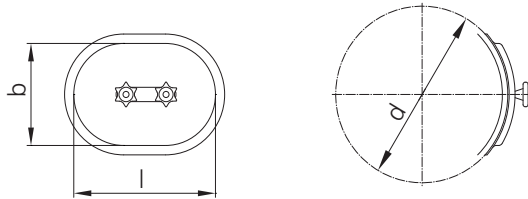

Zubehör

Accessoires

Kontrolldeckel für Rohreinbau
Couvercle de contrôle pour tube

Code 088
KDR

Preis in CHF pro Stück
Prix en CHF par pièce

		Preise netto prix net				
$\varnothing d$ mm	l x b mm	180 x 80	200 x 100	300 x 200	400 x 300	500 x 400
80		15.70				
100		15.70				
125		15.70				
150						
160		15.70*	15.70			
180			15.70*			
200			15.70*			
224			15.70*			
250			15.70*			
280			15.70*	22.80		
300			15.70*	22.80*		
315			15.70	22.80*		
355			15.70	22.80*		
400				22.80*	32.00	
450				22.80*	32.00	
500				22.80*	32.00	
560					32.00	53.70
600						
630					32.00	53.70
710					32.00	53.70
800					32.00	53.70
900					32.00	53.70
1000						53.70
1120						53.70
1250						53.70