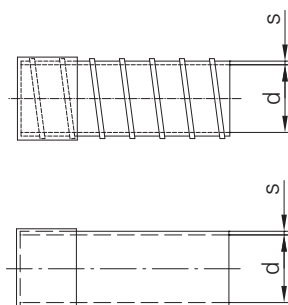

Zubehör

Accessoires

Rohrabdeckung

Cache pour tube

Abdeckfolie

Feuille protectrice

Plastikdeckel zu Wickelfalzrohr

Couvercle pour tube

Code

975.1
ABD

975.2
ABF

975.3
PDW

Preis in CHF pro Stück

Prix en CHF par pièce

975.1 Rohrabdeckung mit Gummizug Cache pour tube avec bande élastique

Ø d mm	Preise netto prix net
150 – 224	5.50*
250 – 355	6.10*
400 – 450	8.60*
500 – 600	9.30*
630 – 710	11.40*
800 – 900	13.70*

975.2 Abdeckfolie Feuille protectrice

Normgrösse Grandeur standard	Preise netto prix net
100 m x 1000 mm	86.00*

Die Abdeckfolie lässt sich ohne Rückstände einfach wieder abziehen

La feuille protectrice peut facilement s'en débarrasser sans laisser des résidus

Mindest-Verrechnungsmenge: 1 Rolle

Longueur min. de facturation: 1 Rouleau

975.3 Plastikdeckel zu Wickelfalzrohr Couvercle pour tube

Ø d mm	Preise netto prix net
80	0.50*
100	0.50*
125	0.90*
160	1.20*
200	1.90*
250	2.90*
315	4.00*
400	5.70*

Preise in CHF, exkl. MWSt. Prix en CHF, exkl. TVA.

* Lagerartikel * En stock

Nur in den angegebenen Grössen erhältlich
Disponible uniquement dans les tailles spécifiés